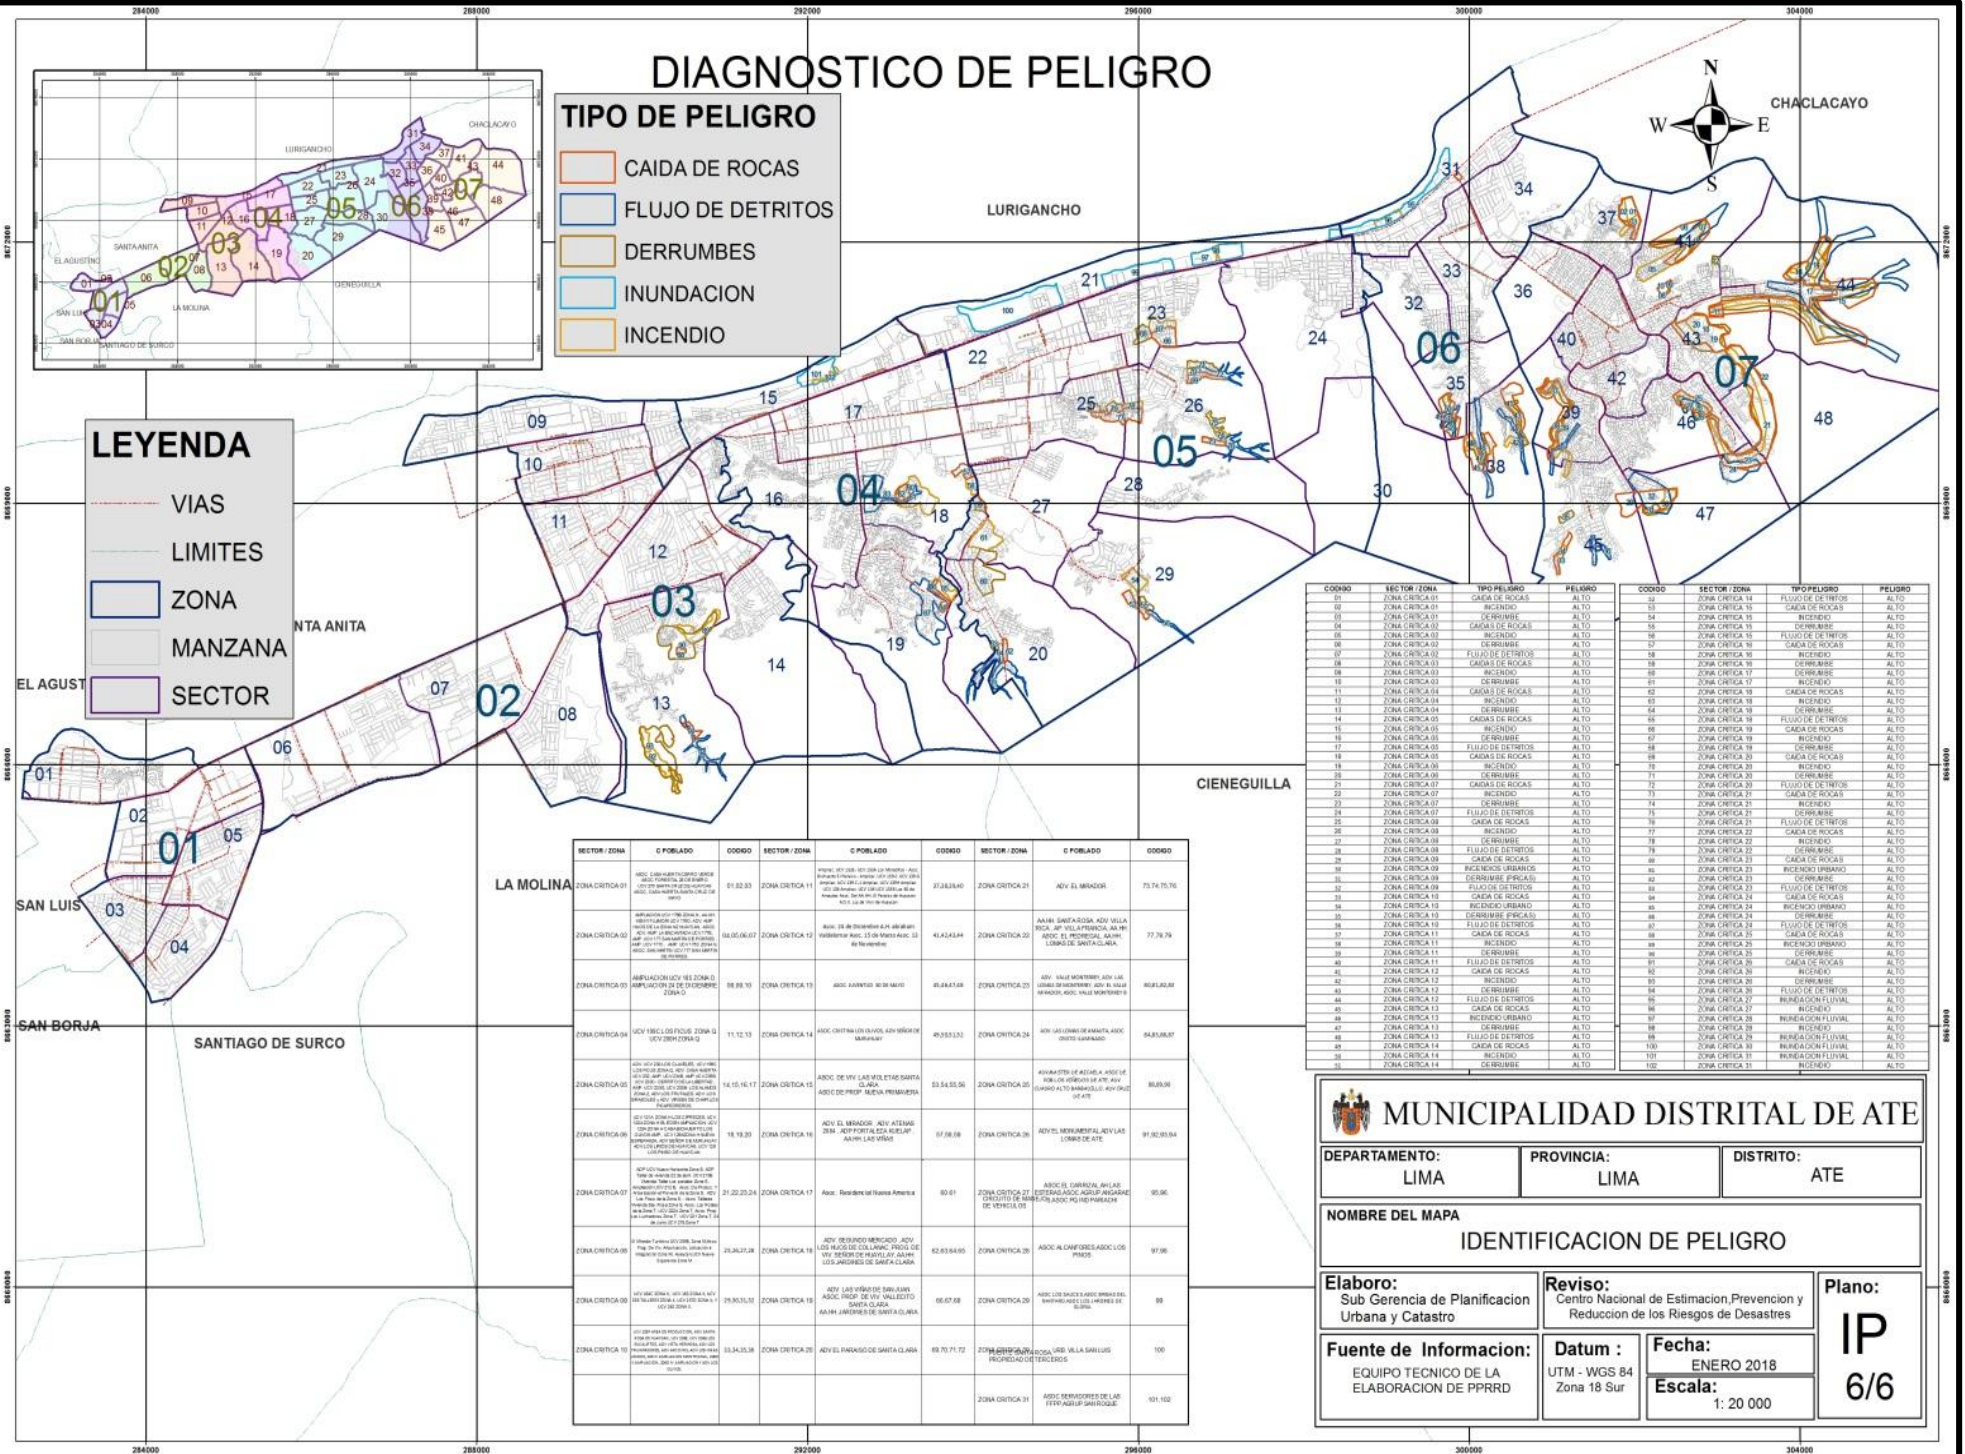

DIAGNOSTICO DE PELIGRO

TIPO DE PELIGRO

- CAIDA DE ROCAS
- FLUJO DE DETRITOS
- DERRUMBES
- INUNDACION
- INCENDIO

LEYENDA

- VIAS
- LIMITES
- ZONA
- MANZANA
- SECTOR

COORD	SECTOR / ZONA	TIPO PELIGRO	PELIGRO	COORD	SECTOR / ZONA	TIPO PELIGRO	PELIGRO
01	ZONA CERRICA 01	CAIDA DE ROCAS	ALTO	31	ZONA CERRICA 31	FLUJO DE DETRITOS	ALTO
02	ZONA CERRICA 02	INCENDIO	ALTO	32	ZONA CERRICA 32	CAIDA DE ROCAS	ALTO
03	ZONA CERRICA 03	INCENDIO	ALTO	33	ZONA CERRICA 33	INCENDIO	ALTO
04	ZONA CERRICA 04	CAIDA DE ROCAS	ALTO	34	ZONA CERRICA 34	INCENDIO	ALTO
05	ZONA CERRICA 05	INCENDIO	ALTO	35	ZONA CERRICA 35	FLUJO DE DETRITOS	ALTO
06	ZONA CERRICA 06	DERRUMBES	ALTO	36	ZONA CERRICA 36	CAIDA DE ROCAS	ALTO
07	ZONA CERRICA 07	FLUJO DE DETRITOS	ALTO	37	ZONA CERRICA 37	INCENDIO	ALTO
08	ZONA CERRICA 08	CAIDA DE ROCAS	ALTO	38	ZONA CERRICA 38	INCENDIO	ALTO
09	ZONA CERRICA 09	INCENDIO	ALTO	39	ZONA CERRICA 39	DERRUMBES	ALTO
10	ZONA CERRICA 10	CAIDA DE ROCAS	ALTO	40	ZONA CERRICA 40	INCENDIO	ALTO
11	ZONA CERRICA 11	DERRUMBES	ALTO	41	ZONA CERRICA 41	INCENDIO	ALTO
12	ZONA CERRICA 12	CAIDA DE ROCAS	ALTO	42	ZONA CERRICA 42	INCENDIO	ALTO
13	ZONA CERRICA 13	DERRUMBES	ALTO	43	ZONA CERRICA 43	INCENDIO	ALTO
14	ZONA CERRICA 14	CAIDA DE ROCAS	ALTO	44	ZONA CERRICA 44	INCENDIO	ALTO
15	ZONA CERRICA 15	DERRUMBES	ALTO	45	ZONA CERRICA 45	DERRUMBES	ALTO
16	ZONA CERRICA 16	FLUJO DE DETRITOS	ALTO	46	ZONA CERRICA 46	INCENDIO	ALTO
17	ZONA CERRICA 17	CAIDA DE ROCAS	ALTO	47	ZONA CERRICA 47	INCENDIO	ALTO
18	ZONA CERRICA 18	CAIDA DE ROCAS	ALTO	48	ZONA CERRICA 48	INCENDIO	ALTO
19	ZONA CERRICA 19	INCENDIO	ALTO				
20	ZONA CERRICA 20	DERRUMBES	ALTO				
21	ZONA CERRICA 21	CAIDA DE ROCAS	ALTO				
22	ZONA CERRICA 22	INCENDIO	ALTO				
23	ZONA CERRICA 23	CAIDA DE ROCAS	ALTO				
24	ZONA CERRICA 24	INCENDIO	ALTO				
25	ZONA CERRICA 25	FLUJO DE DETRITOS	ALTO				
26	ZONA CERRICA 26	CAIDA DE ROCAS	ALTO				
27	ZONA CERRICA 27	DERRUMBES	ALTO				
28	ZONA CERRICA 28	CAIDA DE ROCAS	ALTO				
29	ZONA CERRICA 29	INCENDIO	ALTO				
30	ZONA CERRICA 30	DERRUMBES	ALTO				
31	ZONA CERRICA 31	CAIDA DE ROCAS	ALTO				
32	ZONA CERRICA 32	INCENDIO	ALTO				
33	ZONA CERRICA 33	DERRUMBES	ALTO				
34	ZONA CERRICA 34	FLUJO DE DETRITOS	ALTO				
35	ZONA CERRICA 35	CAIDA DE ROCAS	ALTO				
36	ZONA CERRICA 36	INCENDIO	ALTO				
37	ZONA CERRICA 37	CAIDA DE ROCAS	ALTO				
38	ZONA CERRICA 38	DERRUMBES	ALTO				
39	ZONA CERRICA 39	CAIDA DE ROCAS	ALTO				
40	ZONA CERRICA 40	INCENDIO	ALTO				
41	ZONA CERRICA 41	INCENDIO	ALTO				
42	ZONA CERRICA 42	INCENDIO	ALTO				
43	ZONA CERRICA 43	INCENDIO	ALTO				
44	ZONA CERRICA 44	INCENDIO	ALTO				
45	ZONA CERRICA 45	DERRUMBES	ALTO				
46	ZONA CERRICA 46	INCENDIO	ALTO				
47	ZONA CERRICA 47	INCENDIO	ALTO				
48	ZONA CERRICA 48	INCENDIO	ALTO